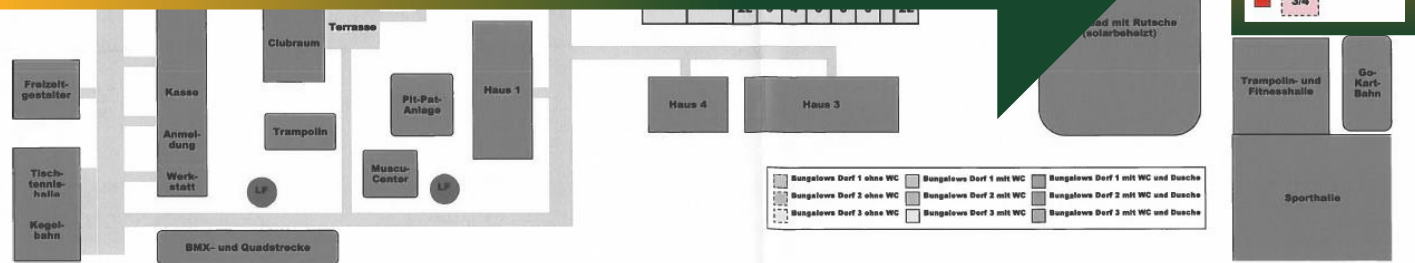

Anmeldung

Am Do ab 14:30 Uhr, sonst täglich ab 9:00 Uhr

- zur Gesamtübersicht

Neapostolische Kirche
Nord- und Ostdeutschland

Verpflegung

ab 07:45 bis 09.00	Frühstück	Jugendherberge	Speisesaal	700
ab 11:30 bis 22.00	Dauerangebot Verpflegungsstrecke	Mit Heiko	Verpflegungsstrecke	700