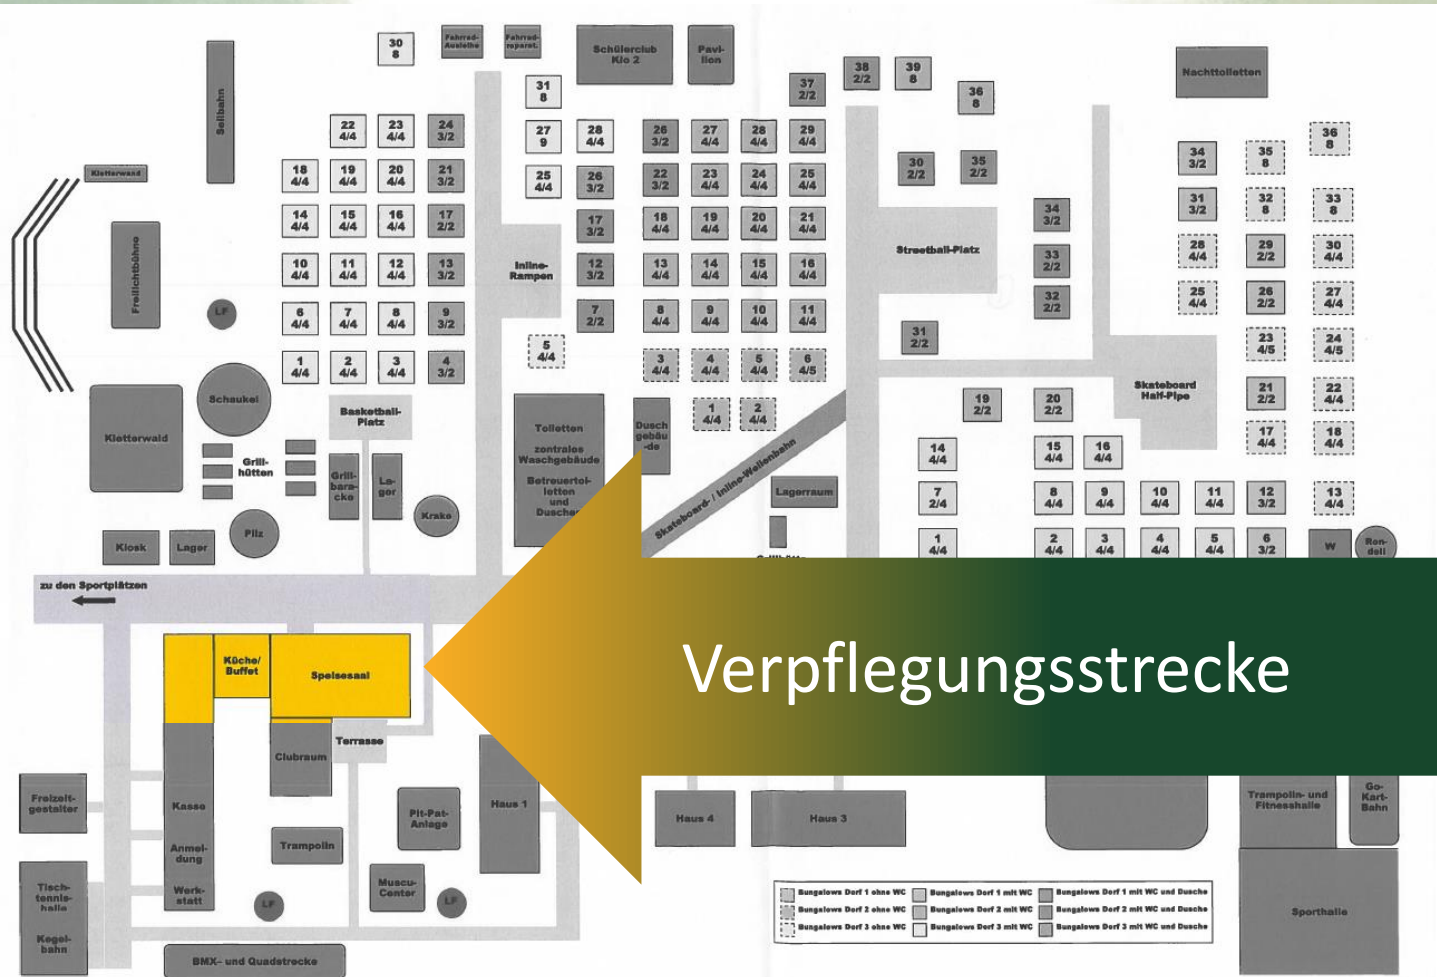

Anmeldung

Am Do ab 14:30 Uhr, sonst täglich ab 9:00 Uhr

- zur Gesamtübersicht

Neapostolische Kirche
Nord- und Ostdeutschland

Verpflegung

ab 07:45 bis 09.00	Frühstück	Jugendherberge	Speisesaal	700
ab 11:30 bis 22.00	Dauerangebot Verpflegungsstrecke	Mit Heiko	Verpflegungsstrecke	700