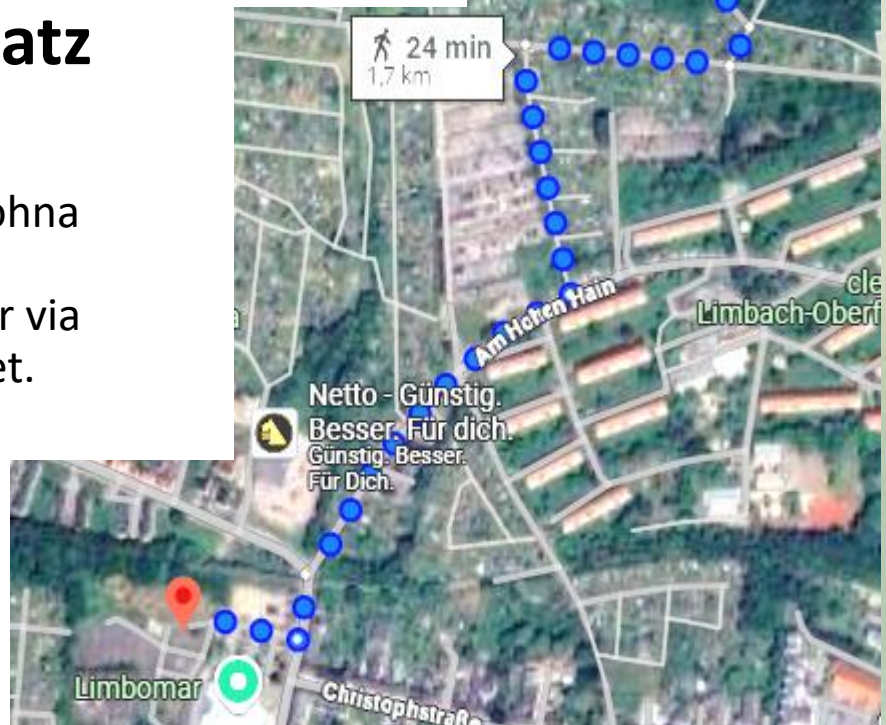

Adresse Ferienpark

Sport- und Ferienpark Hoher Hain
Mühlauer Weg 11
09212 Limbach-Oberfrohna

Direkt vor Ort stehen nur eine sehr begrenzte Anzahl an Parkplätzen zur Verfügung. Daher ist die Anreise und das Gepäck ausladen zwar problemlos möglich, die Parkflächen befinden sich aber in laufbereiter Entfernung.

Adresse Parkplatz

Kellerwiese 1
09212 Limbach-Oberfrohna

Der Laufweg zurück hier via Google-Maps gezeichnet.

- zur Gesamtübersicht

Neupostolische Kirche
Nord- und Ostdeutschland

Anfahrt, Geländeplan & Anmeldung (3/3)