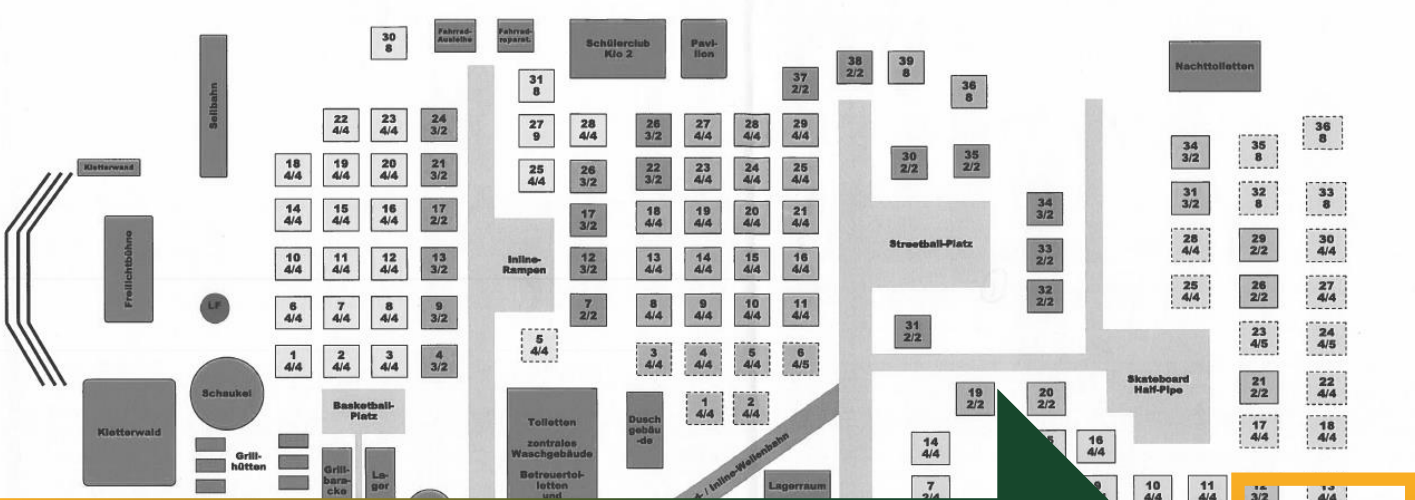

Adresse Parkplatz

Kellerwiese 1
09212 Limbach-Oberfrohna

Der Laufweg zurück hier via Google-Maps gezeichnet.

- zur Gesamtübersicht

Neupostolische Kirche
Nord- und Ostdeutschland

Anfahrt, Geländeplan & Anmeldung (3/3)